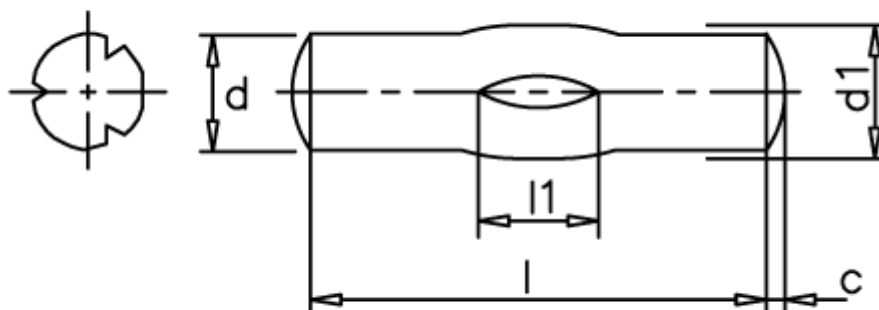

Varenummer: 080833271
Beskrivelse: KLEE Kærvstift S8 4x25
Rustfast 1.4305

Mål

d1 = 4.0
d2 = 4.20
Længde = 22-30